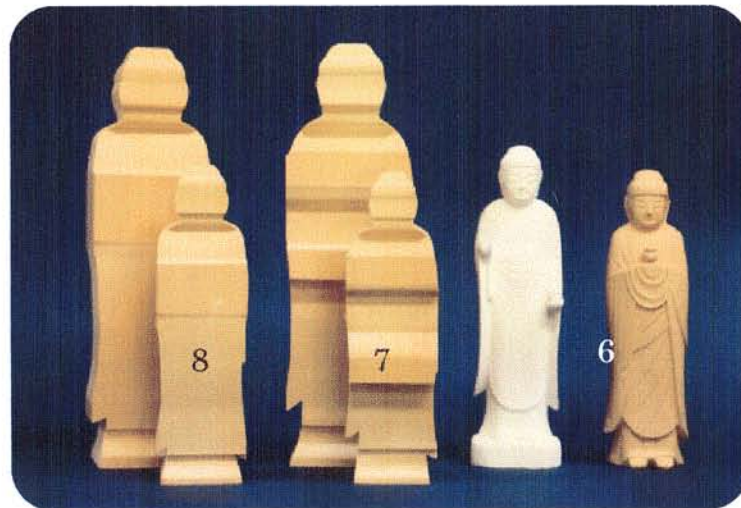

阿弥陀如来像

- ① モデル6寸像 ¥4,500
- ② ヒノキ加工材8寸 ¥16,000
6寸 ¥5,000
- ③ 高級尾州ヒノキ角材
6寸用 (18,5×5,5×4,5 cm) ¥3,500
8寸用 (27,0×8,0×6,0 cm) ¥10,000

- ④如来坐像型 (3寸像)
完成型 ¥5,500
荒彫型 ¥5,000
- ⑤坐像加工ヒノキ材 ¥8,800

薬師如来像

- ⑥モデル6寸像・A型 ¥4,500
手付型・B型 ¥4,500
- ⑦ヒノキ加工材 (B型) 手付型
6寸用 ¥5,000
8寸用 ¥16,000
- ⑧ヒノキ加工材 (A型)
6寸用 ¥5,000
8寸用 ¥16,000

光雲佛所が寄木造り一尺二寸像の仏像材を販売しております
プロの仏師だけが使用する最高の尾州ヒノキ材を使い完成度の
高い仏像彫刻を目標に念入りに吟味した材料をご提供しております。
阿弥陀像の制作工程は教本、続仏像彫刻のすすめに詳しく掲載されております。

阿弥陀如来像
と
お
ま
か
し

阿弥陀如来立像寄木造り
1尺2寸像尾州ヒノキ6点一式
本体価格 ¥29,000

続、仏像彫刻のすすめ
¥3,500